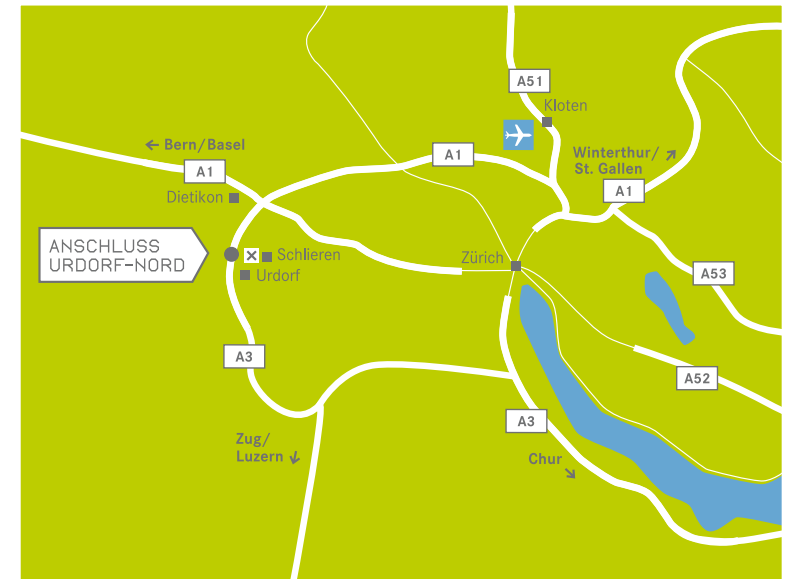

LAGE

STANDORT DER LIEGENSCHAFT «SILVER CUBE»

In der Luberzen 40/42
8902 Urdorf

Colliers International Zürich AG
Klausstrasse 20
Postfach
8034 Zürich

Telefon 043 210 51 22
Fax 043 210 51 51
letting@colliers.ch
www.colliers.ch